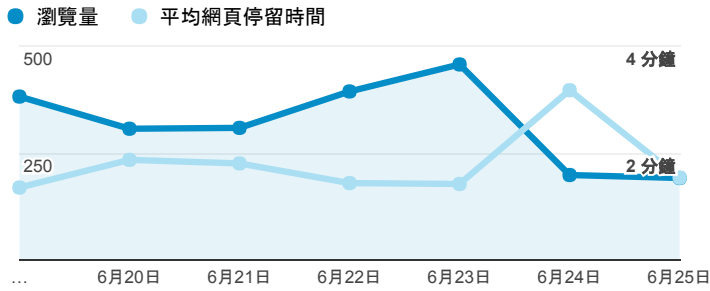

報表02_流量

2017年6月19日 - 2017年6月25日

所有使用者
100.00% 個工作階段

瀏覽量和平均網頁停留時間

瀏覽量和造訪

瀏覽量和不重複瀏覽量

造訪和新造訪率 (依 服務供應商 分組)

服務供應商	工作階段	瀏覽量
taipei taiwan	695	963
panchiao taipei hsien taiwan	104	148
taiwan mobile co. ltd.	98	126
taiwan fixed network co. ltd.	80	109
tfn media co. ltd.	76	95
kbro co. ltd.	51	71
chunghwa telecom data communication business group	37	91
tamkang university	28	33
vibo telecom inc.	25	31
mobile business group	24	25

造訪和瀏覽量 (依 分享網址 分組)

分享網址	工作階段	瀏覽量
eportfolio.tku.edu.tw/	959	1,304
eportfolio.tku.edu.tw/index_detail_share.aspx?id=537C19E76E8126BF	78	81
eportfolio.tku.edu.tw/tkustudentlink.aspx	75	77
eportfolio.tku.edu.tw/intro_MISStudentInfo.aspx	56	108
eportfolio.tku.edu.tw/index_detail.aspx?category=14&srv=3	36	101
eportfolio.tku.edu.tw/index_detail_share.aspx?id=0857AE920B259F8E	27	29
eportfolio.tku.edu.tw/index_detail.aspx?category=17&srv=3	19	33
eportfolio.tku.edu.tw/index_detail.aspx?category=50&srv=3	16	43
eportfolio.tku.edu.tw/activity_105-2_game1.aspx	15	32
eportfolio.tku.edu.tw/index_detail_share.aspx?id=91DA6829F7898CDD	12	12