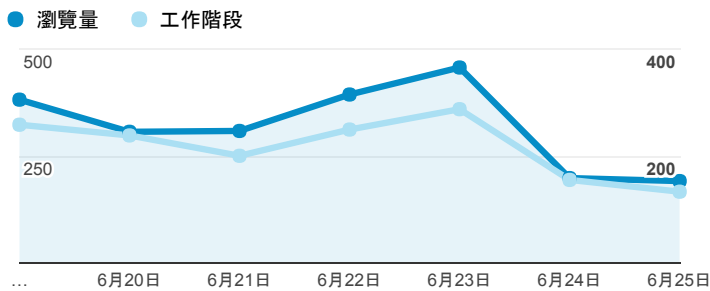

報表02_流量

2017年6月19日 - 2017年6月25日

所有使用者
100.00% 個工作階段

瀏覽量和平均網頁停留時間

瀏覽量和造訪

瀏覽量和不重複瀏覽量

造訪和新造訪率 (依 服務供應商 分組)

服務供應商	工作階段	瀏覽量
taipei taiwan	695	963
panchiao taipei hsien taiwan	104	148
taiwan mobile co. ltd.	98	126
taiwan fixed network co. ltd.	80	109
tfn media co. ltd.	76	95
kbro co. ltd.	51	71
chunghwa telecom data communication business group	37	91
tamkang university	28	33
vibo telecom inc.	25	31
mobile business group	24	25

造訪和瀏覽量 (依 分享網址 分組)

分享網址	工作階段	瀏覽量
eportfolio.tku.edu.tw/	959	1,304
eportfolio.tku.edu.tw/index_detail_share.aspx?id=537C19E76E8126BF	78	81
eportfolio.tku.edu.tw/tkustudentlink.aspx	75	77
eportfolio.tku.edu.tw/intro_MISStudentInfo.aspx	56	108
eportfolio.tku.edu.tw/index_detail.aspx?category=14&srv=3	36	101
eportfolio.tku.edu.tw/index_detail_share.aspx?id=0857AE920B259F8E	27	29
eportfolio.tku.edu.tw/index_detail.aspx?category=17&srv=3	19	33
eportfolio.tku.edu.tw/index_detail.aspx?category=50&srv=3	16	43
eportfolio.tku.edu.tw/activity_105-2_game1.aspx	15	32
eportfolio.tku.edu.tw/index_detail_share.aspx?id=91DA6829F7898CDD	12	12