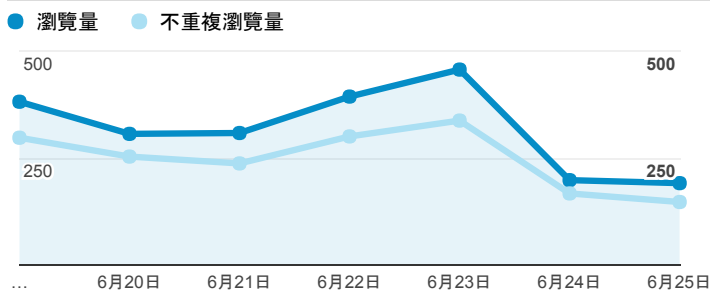

報表02_流量

2017年6月19日 - 2017年6月25日

所有使用者
100.00% 個工作階段

瀏覽量和平均網頁停留時間

瀏覽量和造訪

瀏覽量和不重複瀏覽量

造訪和新造訪率 (依 服務供應商 分組)

服務供應商	工作階段	瀏覽量
taipei taiwan	695	963
panchiao taipei hsien taiwan	104	148
taiwan mobile co. ltd.	98	126
taiwan fixed network co. ltd.	80	109
tfn media co. ltd.	76	95
kbro co. ltd.	51	71
chunghwa telecom data communication business group	37	91
tamkang university	28	33
vibo telecom inc.	25	31
mobile business group	24	25

造訪和瀏覽量 (依 分享網址 分組)

分享網址	工作階段	瀏覽量
eportfolio.tku.edu.tw/	959	1,304
eportfolio.tku.edu.tw/index_detail_share.aspx?id=537C19E76E8126BF	78	81
eportfolio.tku.edu.tw/tkustudentlink.aspx	75	77
eportfolio.tku.edu.tw/intro_MISStudentInfo.aspx	56	108
eportfolio.tku.edu.tw/index_detail.aspx?category=14&srv=3	36	101
eportfolio.tku.edu.tw/index_detail_share.aspx?id=0857AE920B259F8E	27	29
eportfolio.tku.edu.tw/index_detail.aspx?category=17&srv=3	19	33
eportfolio.tku.edu.tw/index_detail.aspx?category=50&srv=3	16	43
eportfolio.tku.edu.tw/activity_105-2_game1.aspx	15	32
eportfolio.tku.edu.tw/index_detail_share.aspx?id=91DA6829F7898CDD	12	12